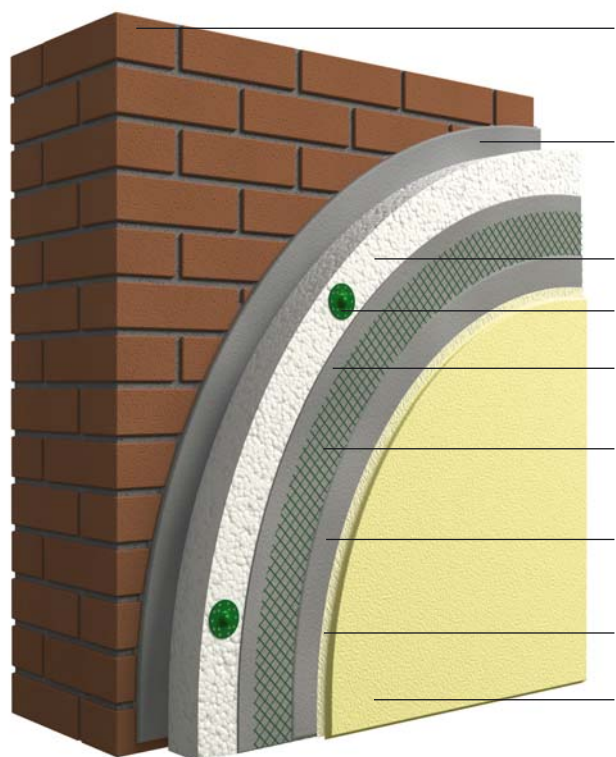

Система утепления Ceresit ППС

Наружная стена дома

Ceresit CT 85, Ceresit CT 85 (Зима), Ceresit CT 85 Pro, Ceresit CT 85 Pro (Зима) (примерно 5 кг/м² сухой смеси), клеевой раствор для пенополистирола
Ceresit CT 83, Ceresit CT 83 (Зима), Ceresit CT 83 Pro, Ceresit CT 83 Pro (Зима) (примерно 5 кг/м² сухой смеси) или полиуретановый клей **Ceresit CT 84** (примерно 125 мл/м²)

Плиты из пенополистирола

Пластиковые дюбели

Раствор **Ceresit CT 85, Ceresit CT 85 (Зима), Ceresit CT 85 Pro, Ceresit CT 85 Pro (Зима)** (около 2 кг/м² сухой смеси)

Сетка из стекловолокна со специальной пропиткой (примерно 1,1 м²/м²)